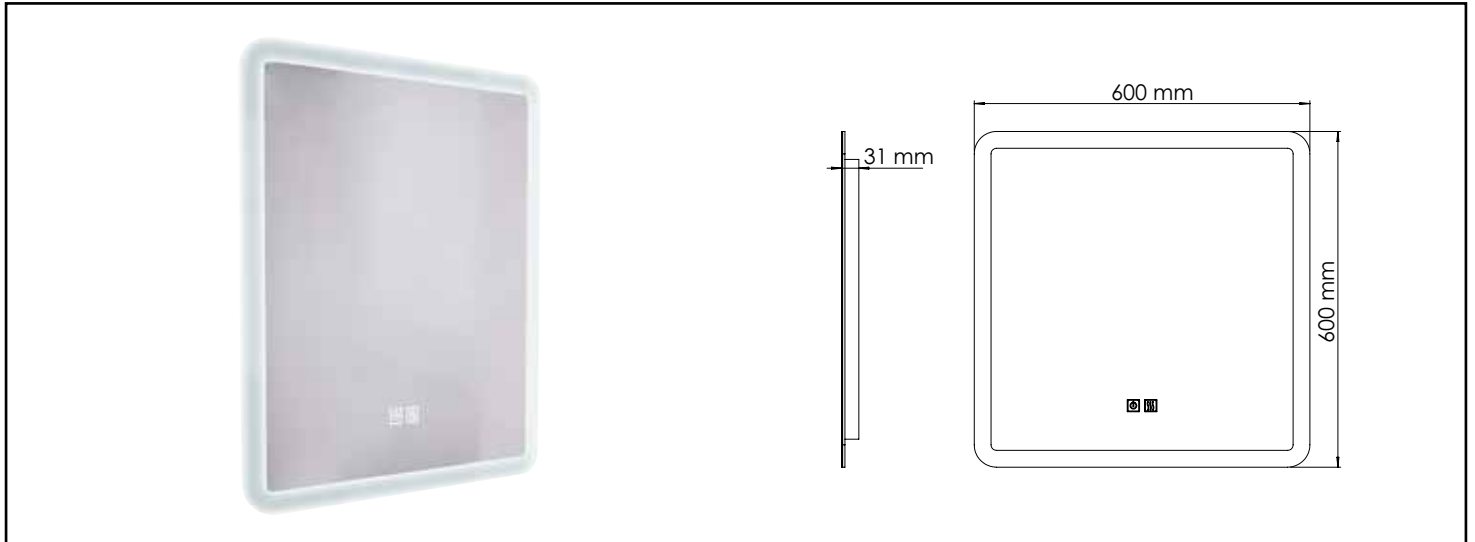

Référence : **404011224**

MIROIR ÉCLAIRANT ATHENES - BORDS EFFET GIVRÉ - 60 X 60 CM

CARACTÉRISTIQUES

Bouton ON/OFF avec variateur d'intensité et de couleur.
 Bouton antibuée.
 Norme électrique IP44
 Durée de vie 25 000 heures
 Garantie 2 ans
 Miroirs écologiques (sans plomb ni cuivre)